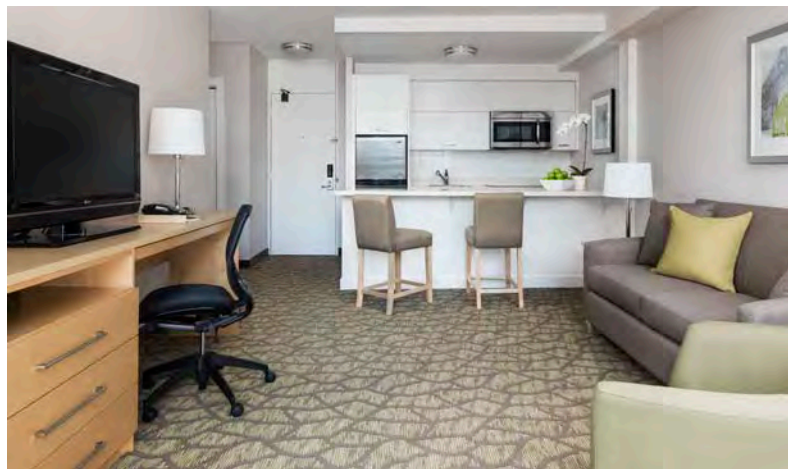

酒店从2013年起继续翻新酒店大堂、两家餐厅(T| BAR和Market Garden)、会议和活动场地，以至酒店阳台，务求为宾客带来更臻完美的体验。这些升级项目让酒店能精益求精，以卓越服务和超值享受在本地竞争激烈的酒店市场里独占鳌头。