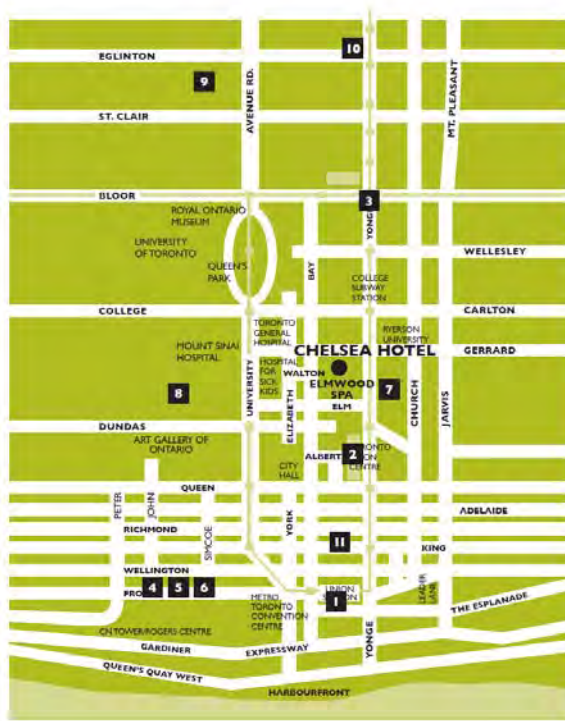

# 位置优越 应有尽有

多伦多切尔西酒店是闹市中的绿洲，邻近中央商务区、政府办事处、医院、大学和公共交通工具，占尽地利。

酒店距离多伦多的时尚购物热点仅信步之遥，包括拥有超过230家商店的多伦多伊顿购物中心。安大略美术馆和皇家安大略博物馆等文化景点也近在咫尺，而闻名中外的剧院表现也带来眼前一亮的娱乐选择，让您尽情感受多伦多的活力和魅力。

## 景点推介

1. 加拿大航空中心
2. 伊顿购物中心
3. 书院街站
4. 罗渣士中心
5. 加拿大国家电视塔
6. 加拿大里普利水族馆
7. 央-登打士广场
8. 安大略美术馆
9. 皇家安大略博物馆
10. 卡萨罗马城堡
11. 联合车站

CHELSEA  
*Hotel*

TORONTO