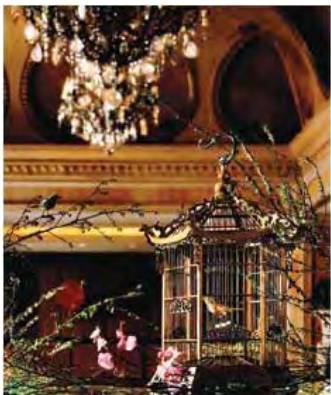

礼迎远朋，笑意满盈

房内设施

「盈」客房设施体贴周到，会供应中国茶、拖鞋、梳子、牙刷、牙膏和基本日用品，使住宿加倍舒适写意。

道地美食

想念家乡的味道？「盈」礼遇计划让宾客在酒店的餐厅里也能品尝到道地的美食，经验丰富的大厨会呈献正宗的中式早餐和传统食品。

条款及细则

「盈」礼遇款客计划提供的服务将因应供应情况而有所不同，如有任何变更，恕不另行通知。如有任何争议，多伦多切尔西酒店保留最终决定权。