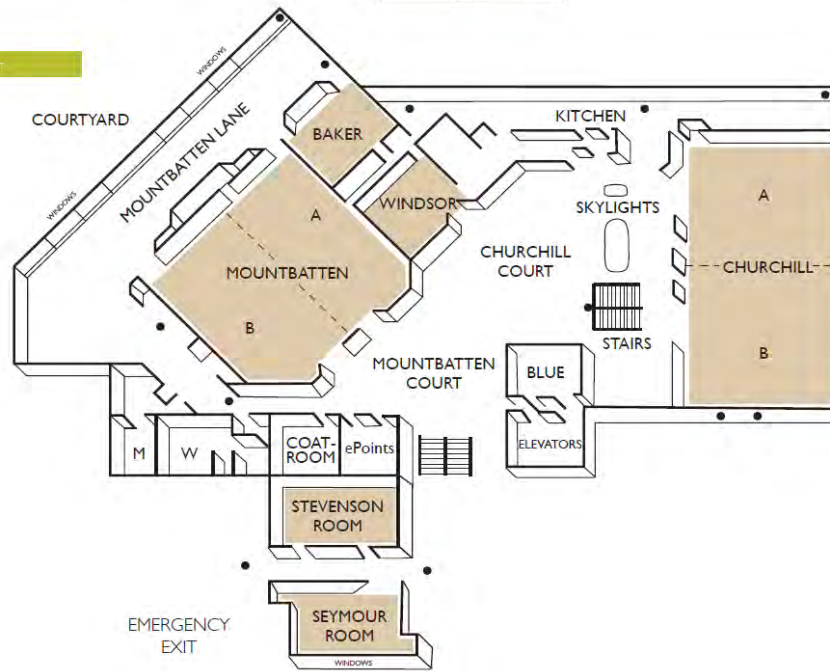

# 会议室容量

Meeting Room	Area Dimensions (ft)	Gross Area (sq ft)	Area Dimensions (sq m)	Gross Area (sq m)	Ceiling Height (ft)	Ceiling Height (m)	Theatre	Classroom	Boardroom	U-Shape	Hollow Square	Reception	Banquet
Churchill	93 x 56	5200	28.3 x 17	481	12'	3.7	460	300	100	100	120	550	240-420
Mountbatten	69 x 62	4260	21 x 18.9	397	12'	3.7	320	220	70	70	100	450	180-320
Rossetti	77 x 25	1875	23.5 x 7.6	179	9'-6"	2.9	180	90	70	70	76	200	84-140
Wren	57 x 25	1400	17.3 x 7.6	131	9'-6"	2.9	120	60	50	48	50	120	60-100
Stevenson	38 x 33	1273	11.5 x 10.2	117	8'-9"	2.6	70	40	30	36	30	80	36-60
Carlyle	49 x 25	1200	14.8 x 7.6	112	9'-6"	2.9	100	50	40	40	46	100	60-100
Scott	49 x 25	1200	14.9 x 7.6	113	9'-6"	2.9	100	50	40	40	46	100	60-100
Seymour	48 x 25	1200	14.6 x 7.62	111	8'-9"	2.6	100	60	40	36	42	120	48-80
Gerrard	51 x 24	1122	15.5 x 7.3	104	12'	3.7	70	36	30	30	30	100	42-70
Walton	49 x 27	1107	14.9 x 8.2	103	8'	2.4	-	-	14	-	-	50	-
Baker	26 x 32	832	7.9 x 9.7	77	9'	2.7	50	36	26	24	30	70	30-50
Windsor	27 x 27	729	8.2 x 8.2	67	9'	2.7	40	24	20	20	18	50	24-40
Austen	21 x 25	525	6.4 x 7.6	49	7'-9"	2.4	30	12	18	15	18	20	18-30
Duchesse	21 x 25	525	6.4 x 7.6	49	7'-9"	2.4	30	12	18	15	18	20	18-30
James	21 x 25	525	6.4 x 7.6	49	7'-9"	2.4	30	12	18	15	18	20	18-30
Newton	21 x 25	525	6.4 x 7.6	49	7'-9"	2.4	-	-	12	-	-	-	-
Turner	21 x 25	525	6.4 x 7.6	49	7'-9"	2.4	30	12	18	15	18	20	18-30
Whistler	21 x 20	420	6.4 x 6.1	39	7'-9"	2.4	30	12	12	15	18	20	12-20
Chesterton	21 x 18	378	6.4 x 5.4	35	7'-9"	2.4	20	12	12	10	12	15	12-20
Galsworthy	21 x 18	378	6.4 x 5.4	35	7'-9"	2.4	20	12	12	10	12	15	12-20
Bb33 - Bistro	31 x 32	992	992	92	10'	3	25	16	14	12	12	50	40
Bb33 - Main Room	46 x 46	2116	2116	196	10'	3	60	36	20	20	20	75	50
Bb33 - Upper Level	20 x 20	840	400	78	10'	3	60	25	20	22	20	-	50

# 平面图

Location : First Floor

Location : Second Floor