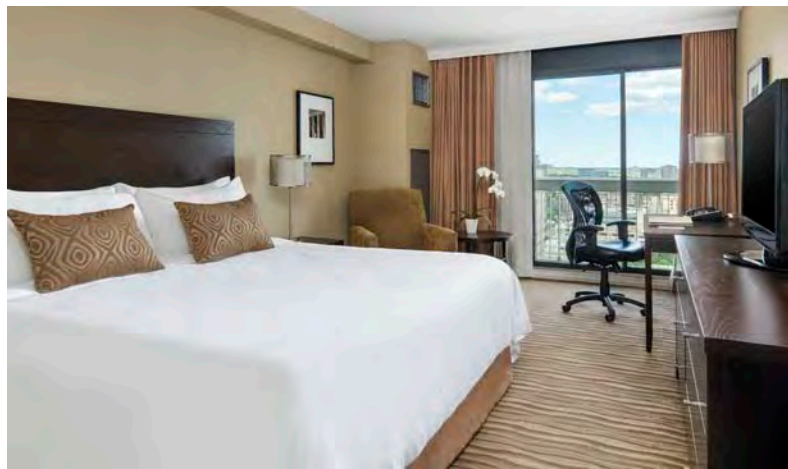

多伦多切尔西酒店进行巨额翻新工程

2014年夏季，耗资数百万元的酒店翻新工程第二期竣工，工程范围涵盖750间客房和套房，投资规模为2006年以来最大，占酒店客房数目约一半，巩固多伦多切尔西酒店作为加拿大最大型酒店的地位。