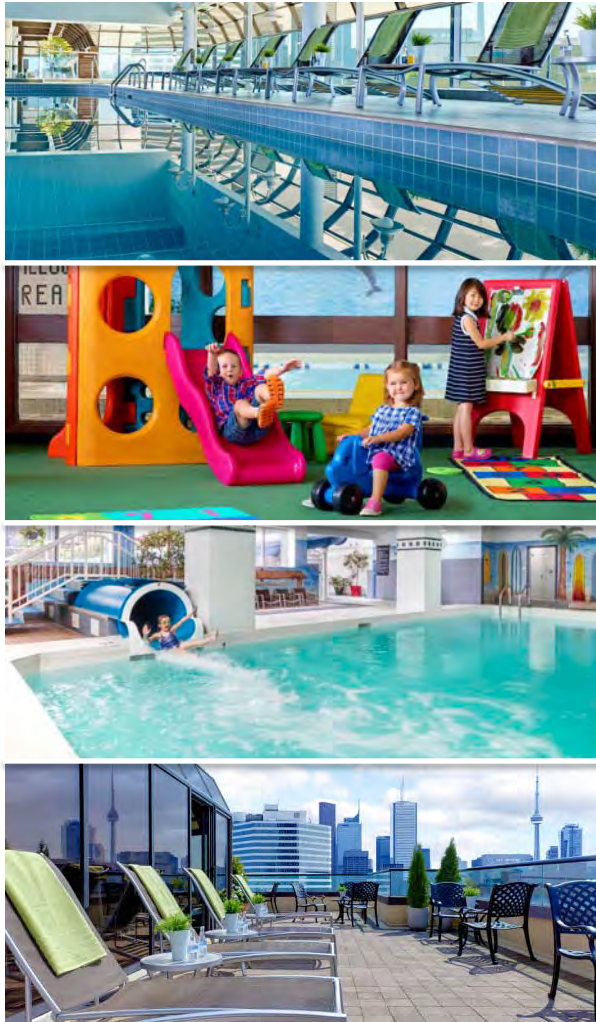

market  garden

---

# 时尚住宿典范

酒店也分别设有为家庭和成人而设的休闲设施。家庭娱乐区位于2楼，设施包括设有长130尺螺旋滑水梯的室内游泳池、儿童中心和Club 33青少年休闲室。

另一方面，Deck 27是成人的完美宁谧国度，设有设备齐全的健身中心、桑拿、室内游泳池/按摩池和按季节开放的日光浴场，让宾客洗涤疲劳，焕发神彩。

CHELSEA HOTEL

ENTRANCE

LOBBY

1865  
→

MONARCHS  
HOTEL  
RESORTS